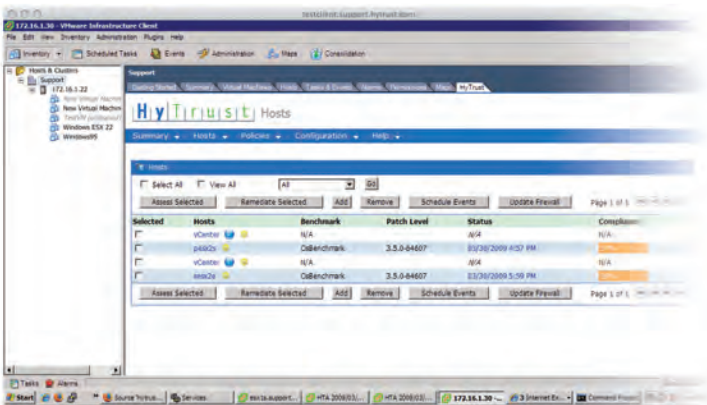

Avantages

- Avoir une architecture **sur mesure** et **évolutive** répondant parfaitement aux besoins de votre entreprise et qui permet en un clic d'augmenter les ressources informatiques pour accompagner la croissance de votre entreprise.
- **Sécuriser** vos données grâce à la duplication de nos datacenter.
- Réaliser des **économies** d'échelles en supprimant les coûts et opérations de maintenance.
- Payer **uniquement ce que vous utilisez**.
- **Mensualiser** le coût de votre informatique tout en supprimant les investissements matériels.