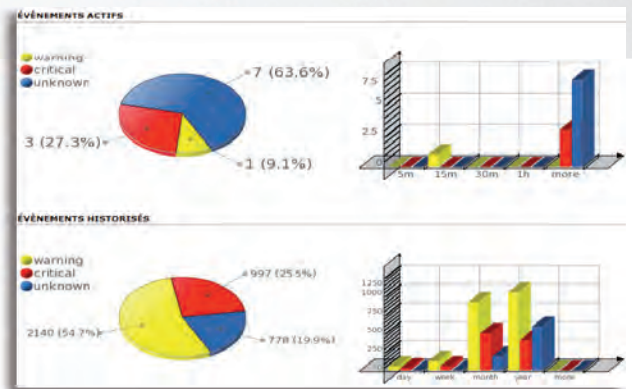

# Supervision?

Vous pouvez en temps réel :

- **Contrôler** le taux d'utilisation de vos liens SDSL ou Fibre optique.
- **Superviser** le débit et l'état de vos liens BI-connect.
- **Visualiser** l'historique (jusqu'à une année glissante).
- **Cartographier** vos différentes interconnexions avec un système clair et intuitif...